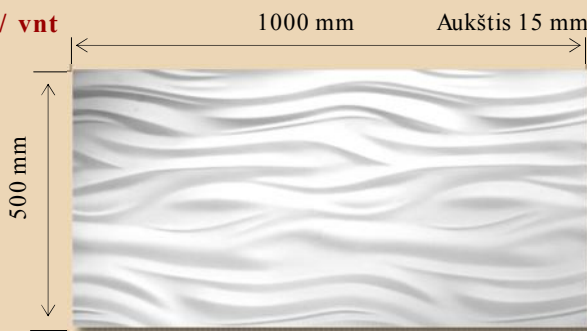

PN-02

19,95 € / vnt