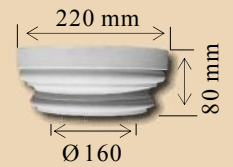

K1Ka ½

66,39 € / vnt