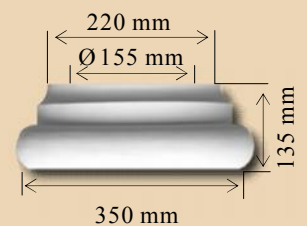

49,07 € / vnt

K2K ½

72,16 € / vnt

BK2a ½

15,59 € / vnt

BK2b ½

10,39 € / vnt

PUSINIŲ KOLONŲ UŽBAIGIMO ELEMENTAI Ø 26 CM