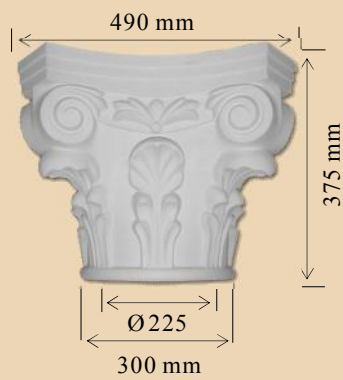

31,18 € / vnt

GK3 c ½