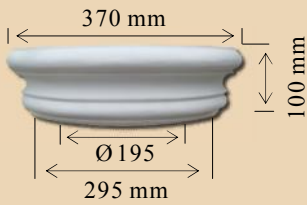

15,59 € / vnt

BK3 a ½