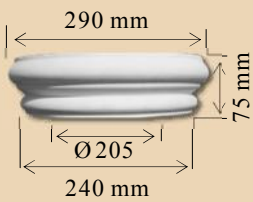

PUSINIŲ KOLONŲ UŽBAIGIMO ELEMENTAI Ø 20 CM

GK2a ½

8,95 € / vnt