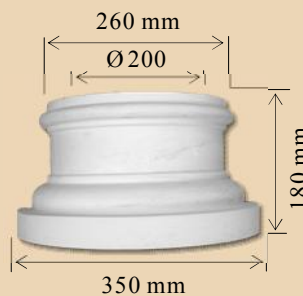

BK3 b ½

12,99 € / vnt

BK3 c ½

12,99 € / vnt

Ø 30 IR Ø 36 CM

GK4-5a ½

12,99 € / vnt

GK4-5b ½