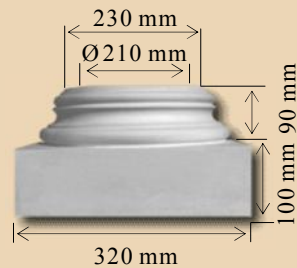

49,07 € / vnt

K2K ½

72,16 € / vnt

BK2a ½

15,59 € / vnt

BK2b ½

10,39 € / vnt

PUSINIŲ KOLONŲ UŽBAIGIMO ELEMENTAI Ø 26 CM