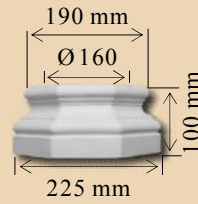

G+BK1 ½

10,40 € / vnt