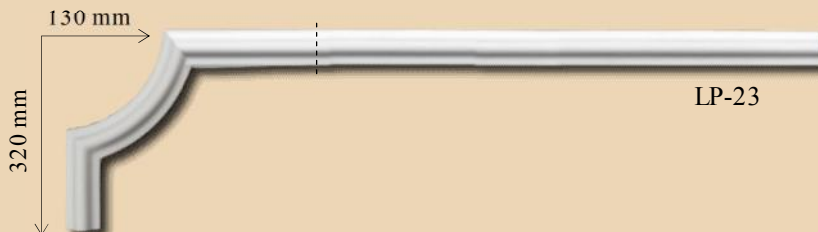

NLP-23Wa
5,48 € / vnt