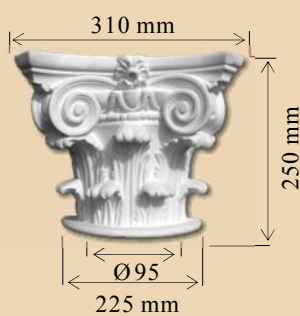

GK2b ½

31,18 € / vnt