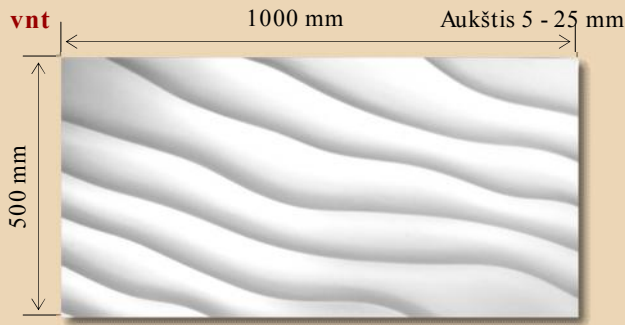

Gylis - 110 mm

N-2

103,91 € / vnt

PLOKŠTĒS SIENOMS

PN-01

19,95 € / vnt

Gipso plokštēs pavyzdys

PN-02