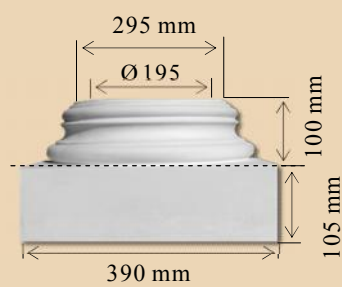

95,26 € / vnt

BK3 a ½

20,79 € / vnt