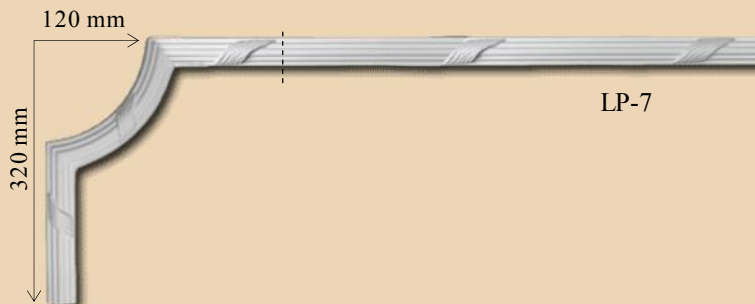

NLP-7
5,48 € / vnt