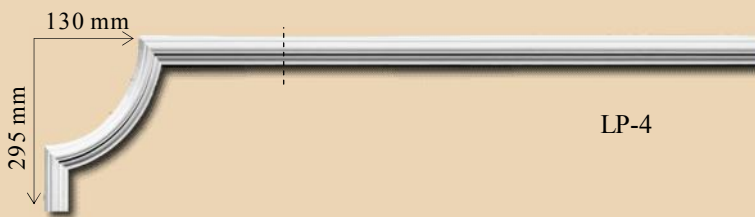

KAMPAI IR JUOSTELĒS

NLP-2W
5,48 € / vnt

LP-2
Ilgis 3,5 m
5,20 € / m

NLP-3Wa
5,48 € / vnt

LP-3
Ilgis 3,5 m
5,20 € / m

NLP-3Wb
5,48 € / vnt

NLP-4Wa
5,48 € / vnt

LP-4
Ilgis 3,5 m
4,62 € / m