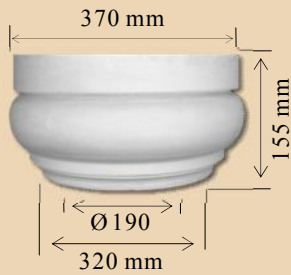

PUSINIŲ KOLONŲ UŽBAIGIMO ELEMENTAI Ø 26 CM

GK3 a ½

15,59 € / vnt

GK3 b ½