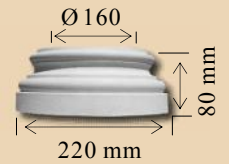

K1Ka ½

66,39 € / vnt

G+BK1 ½

10,40 € / vnt

KBA 15 ½

10,40 € / vnt

PUSINIŲ KOLONŲ UŽBAIGIMO ELEMENTAI Ø 20 CM

GK2a ½