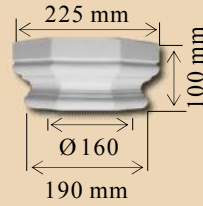

K1Ka ½

66,39 € / vnt