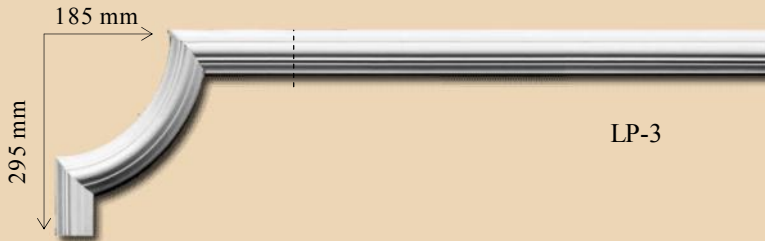

LP-2
Ilgis 3,5 m
5,20 € / m

NLP-3Wa
5,48 € / vnt