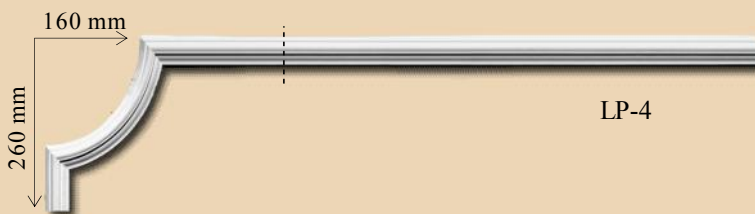

LP-4
Ilgis 3,5 m
4,62 € / m

NLP-4Wb
5,48 € / vnt